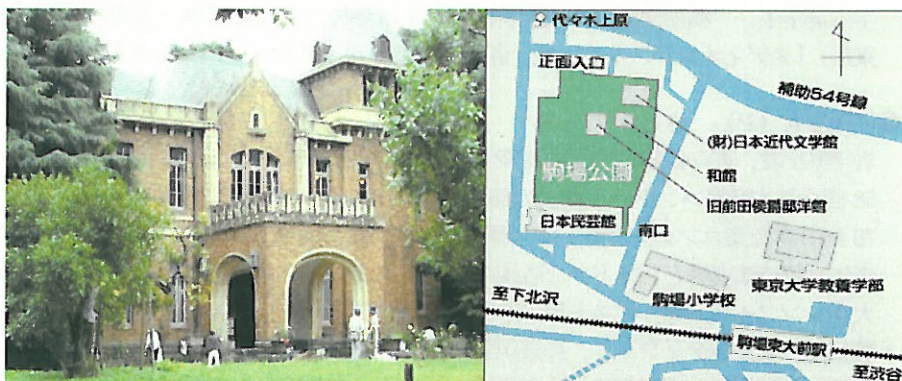

< 旧前田侯爵邸・フレッシュ・コンサート >

『ブラームスとその後継者たち
ドヴォルザークとエルガー』

1. ブラームス / ヴァイオリンソナタ 第2番 イ長調 Op. 100 約22分
   Vn. 小川 恭子 (桐朋女子高校3年在学)
   Pf. 三又 瑛子 (桐朋学園大学研究生修了)
2. ドヴォルザーク / ピアノ三重奏曲 第3番 ヘ短調 Op. 65 約30分
   Vn. 大塚 百合菜 (桐朋学園大学4年在学)
   Vc. 鈴木 皓矢 (桐朋学園大学3年在学)
   Pf. 三原 美紗子 (桐朋学園大学3年在学)
3. エルガー / ヴァイオリンソナタ ホ短調 Op. 82 約25分
   Vn. 迫間 野百合 (桐朋学園大学研究生修了)
   Pf. 佐藤 彦大 (東京音楽大学大学院在学)
4. レクチャー&司会 西原 稔 (JBS 顧問 桐朋学園大教授)

2011年5月22日 (日) 2pm

駒場公園内(目黒区駒場 4-3-55) 旧前田侯爵邸洋館 1F サロン
全自由席 一般・会員¥3500 学生¥1000 70席

アクセス 京王井の頭線、駒場東大前駅・西口・下車。駒場小学校の角右折し約250m進み公園東門より入る。和館を左に見て進むと洋館横に出ます。洋館の角を左折して正面より入る。徒歩約10分。駐車場はありません。

文化財保護 洋館は1929(S4)年竣工の鉄筋2Fの英国チューダー様式建築で現在は東京都有形文化財です。文化財保護のため玄関で設備スリッパに履き替えて入館いただきます。またコンサート前後に館内をご見学される場合は諸注意の順守をお願いいたします。館内での飲食は厳禁です。ただし公園正面入口の外に自動販売機があります。演奏会場での主催者以外の録音・録画は固くお断りいたします。途中入場は曲間のみで各楽章間はできません。また小さなお子様連れでの会場へのご入場はご遠慮頂きますので、あらかじめご了承ください。

■後援 ハプルの国際ブラームス協会
米国ブラームス協会

■主催 日本ブラームス協会(JBS)

■お問合せ Tel/Fax03-3990-0611

■HP <http://www3.ocn.ne.jp/~jbs>

■義援金 チケット料金の一部を「日本赤十字社/東北関東大震災義援金」へ寄付させていただきます。